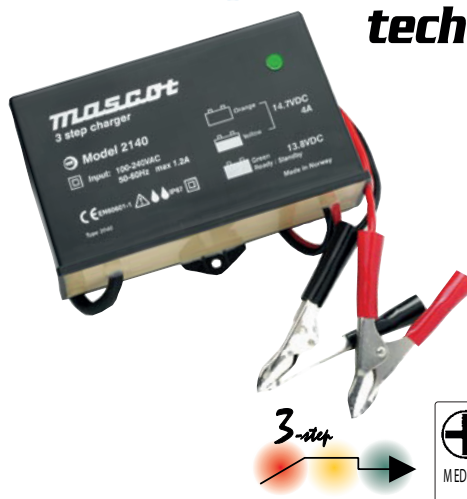

Vanntett (IP 67) / Waterproof (IP 67)
Støtsikker / Shockproof
Varmebestandig / Heat resistant

- 3-trinns ladekontroll med timer
- Switch mode
- Universal inngangsspenning
- Tilfredsst. medisinsk std (EN 60601)
- UL godkjent (UL 2601-1)
- 3-step charge control with timer
- Switch mode
- Universal input voltage
- Complies w. medical std (EN 60601)
- UL approved (UL 2601-1)