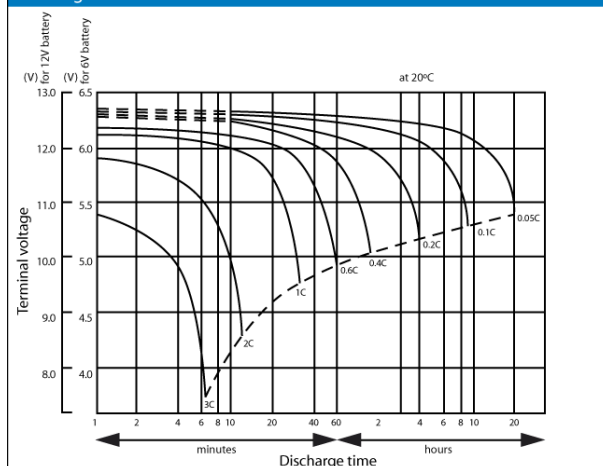

**CPC 90-12**

**Cyclic battery**

Nominal voltage	12 V DC	
Nominal Capacity (10HR,20°C):	90 Ah	
Nominal Capacity (20HR,20°C):	96.6 Ah	
Internal resistance	Approx. 5 m Ω	
Maximum charging current	24.1 A	
Maximum discharge current	972 A (5 sec.)	
Operating temperature range	-20°C 50°C	
Float use/ cycle use	13.6 – 13.8V/ 14.5 – 14.9V	
Standard terminal	Threaded Insert 6 mm	
Housing material	ABS	
Dimensions	length	306 mm
	width	168 mm
	height	210 mm (±1 mm)
Approx. Weight	26.06 kg	
Packing	1 pcs/box	

### Discharge characteristics curves

### Cycle service life in relation to depth and discharge

### Models available

Model	Capacity (Ah)	Dimensions (mm)	Weight
CPC 225 - 6	6V/225	243 x 187.5 x 275	31.80 kg
CPC 9 - 12	9	151 x 65 x 100	2.84 kg
CPC 10 - 12	10	151 x 65 x 111	3.34 kg
CPC 12 - 12	12	151 x 98 x 101	4.14 kg
CPC 18 - 12	18	181.5 x 77 x 167.5	6.00 kg
CPC 26 - 12	26	166.5 x 175 x 125	7.90 kg
CPC 33 - 12	33	195 x 130 x 174	11.30 kg
CPC 40 - 12	40	197 x 165 x 170	13.10 kg
CPC 50 - 12	50	197 x 165 x 170	14.50 kg
CPC 55 - 12	55	228 x 138 x 208	16.20 kg
CPC 60 - 12	60	278 x 175 x 190	21.20 kg
CPC 75 - 12	75	259 x 168 x 208	24.58 kg
CPC 80 - 12AJ	80	350 x 174 x 190	24.76 kg
CPC 90 - 12	90	306 x 173 x 212	26.06 kg
CPC 110 - 12	110	330 x 173 x 220	30.14 kg
CPC 120 - 12	120	407 x 175 x 224	37.02 kg
CPC 135 - 12	135	345 x 172 x 280	46.06 kg
CPC 150 - 12	150	483 x 168 x 237	47.50 kg
CPC 160 - 12	160	532 x 207 x 221	50.00 kg
CPC 200 - 12	200	522 x 239 x 225	61.00 kg
CPC 250 - 12	250	520 x 268 x 226	73.00 kg