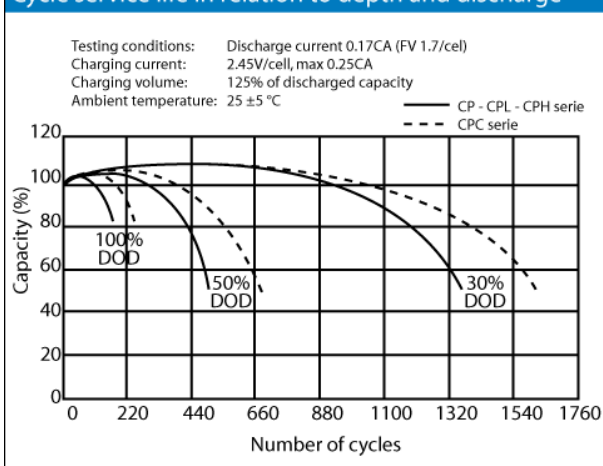

**CPC 90-12**

**Cyclic battery**

Nominal voltage	12 V DC	
Nominal Capacity (10HR,20°C):	90 Ah	
Nominal Capacity (20HR,20°C):	96.6 Ah	
Internal resistance	Approx. 5 m Ω	
Maximum charging current	24.1 A	
Maximum discharge current	972 A (5 sec.)	
Operating temperature range	-20°C 50°C	
Float use/ cycle use	13.6 – 13.8V/ 14.5 – 14.9V	
Standard terminal	Threaded Insert 6 mm	
Housing material	ABS	
Dimensions	length	306 mm
	width	168 mm
	height	210 mm (±1 mm)
Approx. Weight	26.06 kg	
Packing	1 pcs/box	

### Charging characteristics

### Discharge characteristics curves

### Models available

Model	Capacity (Ah)	Dimensions (mm)	Weight
CPC 225 - 6	6V/225	243 x 187.5 x 275	31.80 kg
CPC 9 - 12	9	151 x 65 x 100	2.84 kg
CPC 10 - 12	10	151 x 65 x 111	3.34 kg
CPC 12 - 12	12	151 x 98 x 101	4.14 kg
CPC 18 - 12	18	181.5 x 77 x 167.5	6.00 kg
CPC 26 - 12	26	166.5 x 175 x 125	7.90 kg
CPC 33 - 12	33	195 x 130 x 174	11.30 kg
CPC 40 - 12	40	197 x 165 x 170	13.10 kg
CPC 50 - 12	50	197 x 165 x 170	14.50 kg
CPC 55 - 12	55	228 x 138 x 208	16.20 kg
CPC 60 - 12	60	278 x 175 x 190	21.20 kg
CPC 75 - 12	75	259 x 168 x 208	24.58 kg
CPC 80 - 12AJ	80	350 x 174 x 190	24.76 kg
CPC 90 - 12	90	306 x 173 x 212	26.06 kg
CPC 110 - 12	110	330 x 173 x 220	30.14 kg
CPC 120 - 12	120	407 x 175 x 224	37.02 kg
CPC 135 - 12	135	345 x 172 x 280	46.06 kg
CPC 150 - 12	150	483 x 168 x 237	47.50 kg
CPC 160 - 12	160	532 x 207 x 221	50.00 kg
CPC 200 - 12	200	522 x 239 x 225	61.00 kg
CPC 250 - 12	250	520 x 268 x 226	73.00 kg