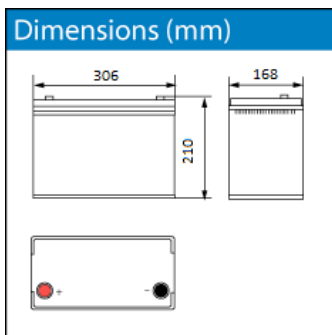

**CPC 90-12**

**Cyclic battery**

Nominal voltage	12 V DC	
Nominal Capacity (10HR,20°C):	90 Ah	
Nominal Capacity (20HR,20°C):	96.6 Ah	
Internal resistance	Approx. 5 m Ω	
Maximum charging current	24.1 A	
Maximum discharge current	972 A (5 sec.)	
Operating temperature range	-20°C 50°C	
Float use/ cycle use	13.6 – 13.8V/ 14.5 – 14.9V	
Standard terminal	Threaded Insert 6 mm	
Housing material	ABS	
Dimensions	length	306 mm
	width	168 mm
	height	210 mm (±1 mm)
Approx. Weight	26.06 kg	
Packing	1 pcs/box	

### Models available

Model	Capacity (Ah)	Dimensions (mm)	Weight
CPC 225 - 6	6V/225	243 x 187.5 x 275	31.80 kg
CPC 9 - 12	9	151 x 65 x 100	2.84 kg
CPC 10 - 12	10	151 x 65 x 111	3.34 kg
CPC 12 - 12	12	151 x 98 x 101	4.14 kg
CPC 18 - 12	18	181.5 x 77 x 167.5	6.00 kg
CPC 26 - 12	26	166.5 x 175 x 125	7.90 kg
CPC 33 - 12	33	195 x 130 x 174	11.30 kg
CPC 40 - 12	40	197 x 165 x 170	13.10 kg
CPC 50 - 12	50	197 x 165 x 170	14.50 kg
CPC 55 - 12	55	228 x 138 x 208	16.20 kg
CPC 60 - 12	60	278 x 175 x 190	21.20 kg
CPC 75 - 12	75	259 x 168 x 208	24.58 kg
CPC 80 - 12AJ	80	350 x 174 x 190	24.76 kg
CPC 90 - 12	90	306 x 173 x 212	26.06 kg
CPC 110 - 12	110	330 x 173 x 220	30.14 kg
CPC 120 - 12	120	407 x 175 x 224	37.02 kg
CPC 135 - 12	135	345 x 172 x 280	46.06 kg
CPC 150 - 12	150	483 x 168 x 237	47.50 kg
CPC 160 - 12	160	532 x 207 x 221	50.00 kg
CPC 200 - 12	200	522 x 239 x 225	61.00 kg
CPC 250 - 12	250	520 x 268 x 226	73.00 kg