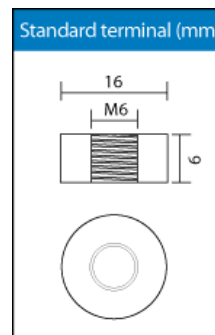

**CPC 90-12**

**Cyclic battery**

Nominal voltage	12 V DC	
Nominal Capacity (10HR,20°C):	90 Ah	
Nominal Capacity (20HR,20°C):	96.6 Ah	
Internal resistance	Approx. 5 m Ω	
Maximum charging current	24.1 A	
Maximum discharge current	972 A (5 sec.)	
Operating temperature range	-20°C 50°C	
Float use/ cycle use	13.6 – 13.8V/ 14.5 – 14.9V	
Standard terminal	Threaded Insert 6 mm	
Housing material	ABS	
Dimensions	length	306 mm
	width	168 mm
	height	210 mm (±1 mm)
Approx. Weight	26.06 kg	
Packing	1 pcs/box	

### Models available

Model	Capacity (Ah)	Dimensions (mm)	Weight
CPC 225 - 6	6V/225	243 x 187.5 x 275	31.80 kg
CPC 9 - 12	9	151 x 65 x 100	2.84 kg
CPC 10 - 12	10	151 x 65 x 111	3.34 kg
CPC 12 - 12	12	151 x 98 x 101	4.14 kg
CPC 18 - 12	18	181.5 x 77 x 167.5	6.00 kg
CPC 26 - 12	26	166.5 x 175 x 125	7.90 kg
CPC 33 - 12	33	195 x 130 x 174	11.30 kg
CPC 40 - 12	40	197 x 165 x 170	13.10 kg
CPC 50 - 12	50	197 x 165 x 170	14.50 kg
CPC 55 - 12	55	228 x 138 x 208	16.20 kg
CPC 60 - 12	60	278 x 175 x 190	21.20 kg
CPC 75 - 12	75	259 x 168 x 208	24.58 kg
CPC 80 - 12AJ	80	350 x 174 x 190	24.76 kg
CPC 90 - 12	90	306 x 173 x 212	26.06 kg
CPC 110 - 12	110	330 x 173 x 220	30.14 kg
CPC 120 - 12	120	407 x 175 x 224	37.02 kg
CPC 135 - 12	135	345 x 172 x 280	46.06 kg
CPC 150 - 12	150	483 x 168 x 237	47.50 kg
CPC 160 - 12	160	532 x 207 x 221	50.00 kg
CPC 200 - 12	200	522 x 239 x 225	61.00 kg
CPC 250 - 12	250	520 x 268 x 226	73.00 kg