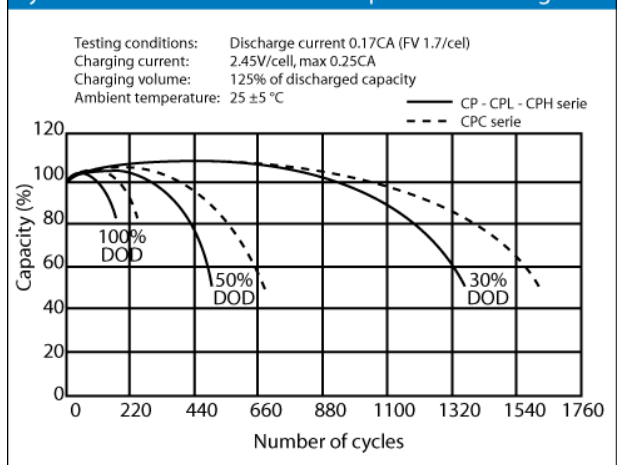

Charging characteristics

Discharge characteristics curves

Relationship between charging voltage and temperature

Cycle service life in relation to depth and discharge

Models available

Model	Capacity (Ah)	Dimensions (mm)	Weight
CPC 225 - 6	6V/225	243 x 187.5 x 275	31.80 kg
CPC 9 - 12	9	151 x 65 x 100	2.84 kg
CPC 10 - 12	10	151 x 65 x 111	3.34 kg
CPC 12 - 12	12	151 x 98 x 101	4.14 kg
CPC 18 - 12	18	181.5 x 77 x 167.5	6.00 kg
CPC 26 - 12	26	166.5 x 175 x 125	7.90 kg
CPC 33 - 12	33	195 x 130 x 174	11.30 kg
CPC 40 - 12	40	197 x 165 x 170	13.10 kg
CPC 50 - 12	50	197 x 165 x 170	14.50 kg
CPC 55 - 12	55	228 x 138 x 208	16.20 kg
CPC 60 - 12	60	278 x 175 x 190	21.20 kg
CPC 75 - 12	75	259 x 168 x 208	24.58 kg
CPC 80 - 12AJ	80	350 x 174 x 190	24.76 kg
CPC 90 - 12	90	306 x 173 x 212	26.06 kg
CPC 110 - 12	110	330 x 173 x 220	30.14 kg
CPC 120 - 12	120	407 x 175 x 224	37.02 kg
CPC 135 - 12	135	345 x 172 x 280	46.06 kg
CPC 150 - 12	150	483 x 168 x 237	47.50 kg
CPC 160 - 12	160	532 x 207 x 221	50.00 kg
CPC 200 - 12	200	522 x 239 x 225	61.00 kg
CPC 250 - 12	250	520 x 268 x 226	73.00 kg