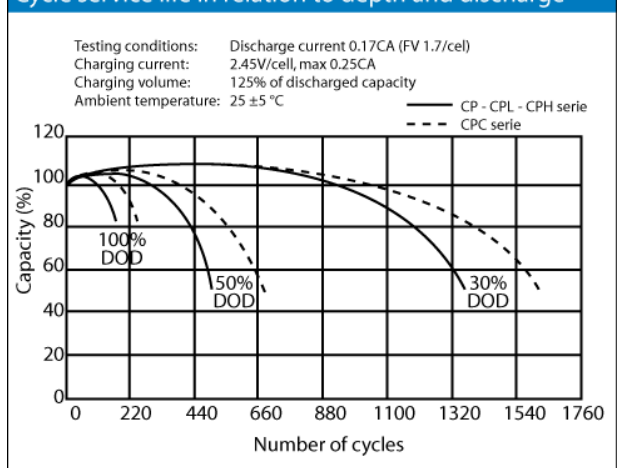

Charging characteristics

Discharge characteristics curves

Relationship between charging voltage and temperature

Cycle service life in relation to depth and discharge

Models available

Model	Capacity (Ah)	Dimensions (mm)	Weight
CPC 225 - 6	6V/225	243 x 187.5 x 275	31.80 kg
CPC 9 - 12	9	151 x 65 x 100	2.84 kg
CPC 10 - 12	10	151 x 65 x 111	3.34 kg
CPC 12 - 12	12	151 x 98 x 101	4.14 kg
CPC 18 - 12	18	181.5 x 77 x 167.5	6.00 kg
CPC 26 - 12	26	166.5 x 175 x 125	7.90 kg
CPC 33 - 12	33	195 x 130 x 174	11.30 kg
CPC 40 - 12	40	197 x 165 x 170	13.10 kg
CPC 50 - 12	50	197 x 165 x 170	14.50 kg
CPC 55 - 12	55	228 x 138 x 208	16.20 kg
CPC 60 - 12	60	278 x 175 x 190	21.20 kg
CPC 75 - 12	75	259 x 168 x 208	24.58 kg
CPC 80 - 12AJ	80	350 x 174 x 190	24.76 kg
CPC 90 - 12	90	306 x 173 x 212	26.06 kg
CPC 110 - 12	110	330 x 173 x 220	30.14 kg
CPC 120 - 12	120	407 x 175 x 224	37.02 kg
CPC 135 - 12	135	345 x 172 x 280	46.06 kg
CPC 150 - 12	150	483 x 168 x 237	47.50 kg
CPC 160 - 12	160	532 x 207 x 221	50.00 kg
CPC 200 - 12	200	522 x 239 x 225	61.00 kg
CPC 250 - 12	250	520 x 268 x 226	73.00 kg