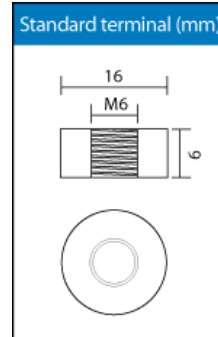

CPC 50 -12

**Cyclic battery**

Nominal voltage	12 V DC	
Nominal Capacity (10HR,20°C):	45 Ah	
Nominal Capacity (20HR,20°C):	50 Ah	
Internal resistance	Approx. 8.0 m Ω	
Maximum charging current	13.5 A	
Maximum discharge current	540 A (5 sec.)	
Operating temperature range	-20°C 50°C	
Float use/ cycle use	13.6 – 13.8V/ 14.5 – 14.9V	
Standard terminal	Threaded Insert 6 mm	
Housing material	ABS	
Dimensions	length	197 mm
	width	165 mm
	height	170 mm (±1 mm)
Approx. Weight	14.5 kg	
Packing	1 pcs/box	

### Models available

Model	Capacity (Ah)	Dimensions (mm)	Weight
CPC 225 - 6	6V/225	243 x 187.5 x 275	31.80 kg
CPC 9 - 12	9	151 x 65 x 100	2.84 kg
CPC 10 - 12	10	151 x 65 x 111	3.34 kg
CPC 12 - 12	12	151 x 98 x 101	4.14 kg
CPC 18 - 12	18	181.5 x 77 x 167.5	6.00 kg
CPC 26 - 12	26	166.5 x 175 x 125	7.90 kg
CPC 33 - 12	33	195 x 130 x 174	11.30 kg
CPC 40 - 12	40	197 x 165 x 170	13.10 kg
CPC 50 - 12	50	197 x 165 x 170	14.50 kg
CPC 55 - 12	55	228 x 138 x 208	16.20 kg
CPC 60 - 12	60	278 x 175 x 190	21.20 kg
CPC 75 - 12	75	259 x 168 x 208	24.58 kg
CPC 80 - 12AJ	80	350 x 174 x 190	24.76 kg
CPC 90 - 12	90	306 x 173 x 212	26.06 kg
CPC 110 - 12	110	330 x 173 x 220	30.14 kg
CPC 120 - 12	120	407 x 175 x 224	37.02 kg
CPC 135 - 12	135	345 x 172 x 280	46.06 kg
CPC 150 - 12	150	483 x 168 x 237	47.50 kg
CPC 160 - 12	160	532 x 207 x 221	50.00 kg
CPC 200 - 12	200	522 x 239 x 225	61.00 kg
CPC 250 - 12	250	520 x 268 x 226	73.00 kg