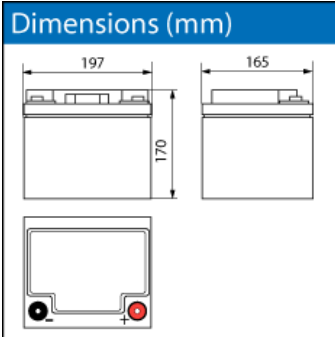

CPC 50 -12

**Cyclic battery**

Nominal voltage	12 V DC	
Nominal Capacity (10HR,20°C):	45 Ah	
Nominal Capacity (20HR,20°C):	50 Ah	
Internal resistance	Approx. 8.0 m Ω	
Maximum charging current	13.5 A	
Maximum discharge current	540 A (5 sec.)	
Operating temperature range	-20°C 50°C	
Float use/ cycle use	13.6 – 13.8V/ 14.5 – 14.9V	
Standard terminal	Threaded Insert 6 mm	
Housing material	ABS	
Dimensions	length	197 mm
	width	165 mm
	height	170 mm (±1 mm)
Approx. Weight	14.5 kg	
Packing	1 pcs/box	

### Models available

Model	Capacity (Ah)	Dimensions (mm)	Weight
CPC 225 - 6	6V/225	243 x 187.5 x 275	31.80 kg
CPC 9 - 12	9	151 x 65 x 100	2.84 kg
CPC 10 - 12	10	151 x 65 x 111	3.34 kg
CPC 12 - 12	12	151 x 98 x 101	4.14 kg
CPC 18 - 12	18	181.5 x 77 x 167.5	6.00 kg
CPC 26 - 12	26	166.5 x 175 x 125	7.90 kg
CPC 33 - 12	33	195 x 130 x 174	11.30 kg
CPC 40 - 12	40	197 x 165 x 170	13.10 kg
CPC 50 - 12	50	197 x 165 x 170	14.50 kg
CPC 55 - 12	55	228 x 138 x 208	16.20 kg
CPC 60 - 12	60	278 x 175 x 190	21.20 kg
CPC 75 - 12	75	259 x 168 x 208	24.58 kg
CPC 80 - 12AJ	80	350 x 174 x 190	24.76 kg
CPC 90 - 12	90	306 x 173 x 212	26.06 kg
CPC 110 - 12	110	330 x 173 x 220	30.14 kg
CPC 120 - 12	120	407 x 175 x 224	37.02 kg
CPC 135 - 12	135	345 x 172 x 280	46.06 kg
CPC 150 - 12	150	483 x 168 x 237	47.50 kg
CPC 160 - 12	160	532 x 207 x 221	50.00 kg
CPC 200 - 12	200	522 x 239 x 225	61.00 kg
CPC 250 - 12	250	520 x 268 x 226	73.00 kg