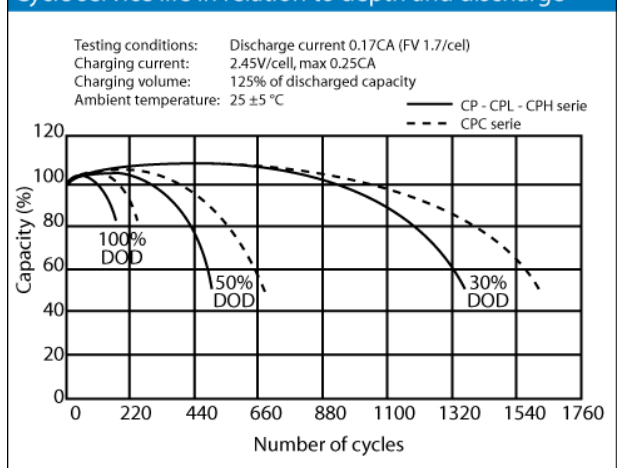

CPC 50 -12

**Cyclic battery**

Nominal voltage	12 V DC	
Nominal Capacity (10HR,20°C):	45 Ah	
Nominal Capacity (20HR,20°C):	50 Ah	
Internal resistance	Approx. 8.0 m Ω	
Maximum charging current	13.5 A	
Maximum discharge current	540 A (5 sec.)	
Operating temperature range	-20°C 50°C	
Float use/ cycle use	13.6 – 13.8V/ 14.5 – 14.9V	
Standard terminal	Threaded Insert 6 mm	
Housing material	ABS	
Dimensions	length	197 mm
	width	165 mm
	height	170 mm (±1 mm)
Approx. Weight	14.5 kg	
Packing	1 pcs/box	

### Charging characteristics

### Discharge characteristics curves

### Models available

Model	Capacity (Ah)	Dimensions (mm)	Weight
CPC 225 - 6	6V/225	243 x 187.5 x 275	31.80 kg
CPC 9 - 12	9	151 x 65 x 100	2.84 kg
CPC 10 - 12	10	151 x 65 x 111	3.34 kg
CPC 12 - 12	12	151 x 98 x 101	4.14 kg
CPC 18 - 12	18	181.5 x 77 x 167.5	6.00 kg
CPC 26 - 12	26	166.5 x 175 x 125	7.90 kg
CPC 33 - 12	33	195 x 130 x 174	11.30 kg
CPC 40 - 12	40	197 x 165 x 170	13.10 kg
CPC 50 - 12	50	197 x 165 x 170	14.50 kg
CPC 55 - 12	55	228 x 138 x 208	16.20 kg
CPC 60 - 12	60	278 x 175 x 190	21.20 kg
CPC 75 - 12	75	259 x 168 x 208	24.58 kg
CPC 80 - 12AJ	80	350 x 174 x 190	24.76 kg
CPC 90 - 12	90	306 x 173 x 212	26.06 kg
CPC 110 - 12	110	330 x 173 x 220	30.14 kg
CPC 120 - 12	120	407 x 175 x 224	37.02 kg
CPC 135 - 12	135	345 x 172 x 280	46.06 kg
CPC 150 - 12	150	483 x 168 x 237	47.50 kg
CPC 160 - 12	160	532 x 207 x 221	50.00 kg
CPC 200 - 12	200	522 x 239 x 225	61.00 kg
CPC 250 - 12	250	520 x 268 x 226	73.00 kg