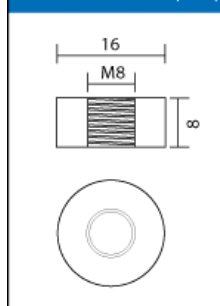

CPC 160 -12

**Cyclic battery**

Dimensions (mm)

Standard terminal (mm)

Nominal voltage	12 V DC	
Nominal Capacity (10HR,20°C):	160 Ah	
Nominal Capacity (20HR,20°C):	169.6 Ah	
Internal resistance	Approx. 3.3 m Ω	
Maximum charging current	42.4 A	
Maximum discharge current	1728 A (5 sec.)	
Operating temperature range	-20°C 50°C	
Float use/ cycle use	13.6 – 13.8V/ 14.5 – 14.9V	
Standard terminal	Threaded Insert 8mm	
Housing material	ABS	
Dimensions	length	532 mm
	width	207 mm
	height	221 mm (±1 mm)
Approx. Weight	50 kg	
Packing	1 pcs/box	

### Models available

Model	Capacity (Ah)	Dimensions (mm)	Weight
CPC 225 - 6	6V/225	243 x 187.5 x 275	31.80 kg
CPC 9 - 12	9	151 x 65 x 100	2.84 kg
CPC 10 - 12	10	151 x 65 x 111	3.34 kg
CPC 12 - 12	12	151 x 98 x 101	4.14 kg
CPC 18 - 12	18	181.5 x 77 x 167.5	6.00 kg
CPC 26 - 12	26	166.5 x 175 x 125	7.90 kg
CPC 33 - 12	33	195 x 130 x 174	11.30 kg
CPC 40 - 12	40	197 x 165 x 170	13.10 kg
CPC 50 - 12	50	197 x 165 x 170	14.50 kg
CPC 55 - 12	55	228 x 138 x 208	16.20 kg
CPC 60 - 12	60	278 x 175 x 190	21.20 kg
CPC 75 - 12	75	259 x 168 x 208	24.58 kg
CPC 80 - 12AJ	80	350 x 174 x 190	24.76 kg
CPC 90 - 12	90	306 x 173 x 212	26.06 kg
CPC 110 - 12	110	330 x 173 x 220	30.14 kg
CPC 120 - 12	120	407 x 175 x 224	37.02 kg
CPC 135 - 12	135	345 x 172 x 280	46.06 kg
CPC 150 - 12	150	483 x 168 x 237	47.50 kg
CPC 160 - 12	160	532 x 207 x 221	50.00 kg
CPC 200 - 12	200	522 x 239 x 225	61.00 kg
CPC 250 - 12	250	520 x 268 x 226	73.00 kg