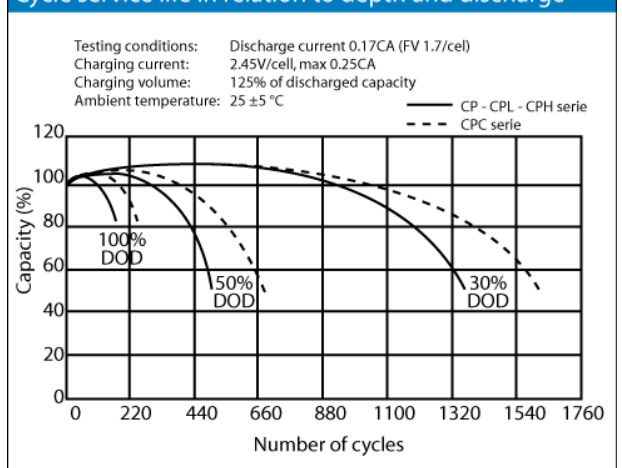

CPC 160 -12

**Cyclic battery**

Dimensions (mm)

Standard terminal (mm)

Nominal voltage	12 V DC	
Nominal Capacity (10HR,20°C):	160 Ah	
Nominal Capacity (20HR,20°C):	169.6 Ah	
Internal resistance	Approx. 3.3 m Ω	
Maximum charging current	42.4 A	
Maximum discharge current	1728 A (5 sec.)	
Operating temperature range	-20°C 50°C	
Float use/ cycle use	13.6 – 13.8V/ 14.5 – 14.9V	
Standard terminal	Threaded Insert 8mm	
Housing material	ABS	
Dimensions	length	532 mm
	width	207 mm
	height	221 mm (±1 mm)
Approx. Weight	50 kg	
Packing	1 pcs/box	

### Charging characteristics

### Discharge characteristics curves

### Models available

Model	Capacity (Ah)	Dimensions (mm)	Weight
CPC 225 - 6	6V/225	243 x 187.5 x 275	31.80 kg
CPC 9 - 12	9	151 x 65 x 100	2.84 kg
CPC 10 - 12	10	151 x 65 x 111	3.34 kg
CPC 12 - 12	12	151 x 98 x 101	4.14 kg
CPC 18 - 12	18	181.5 x 77 x 167.5	6.00 kg
CPC 26 - 12	26	166.5 x 175 x 125	7.90 kg
CPC 33 - 12	33	195 x 130 x 174	11.30 kg
CPC 40 - 12	40	197 x 165 x 170	13.10 kg
CPC 50 - 12	50	197 x 165 x 170	14.50 kg
CPC 55 - 12	55	228 x 138 x 208	16.20 kg
CPC 60 - 12	60	278 x 175 x 190	21.20 kg
CPC 75 - 12	75	259 x 168 x 208	24.58 kg
CPC 80 - 12AJ	80	350 x 174 x 190	24.76 kg
CPC 90 - 12	90	306 x 173 x 212	26.06 kg
CPC 110 - 12	110	330 x 173 x 220	30.14 kg
CPC 120 - 12	120	407 x 175 x 224	37.02 kg
CPC 135 - 12	135	345 x 172 x 280	46.06 kg
CPC 150 - 12	150	483 x 168 x 237	47.50 kg
CPC 160 - 12	160	532 x 207 x 221	50.00 kg
CPC 200 - 12	200	522 x 239 x 225	61.00 kg
CPC 250 - 12	250	520 x 268 x 226	73.00 kg