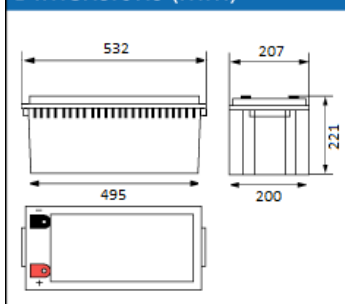

CPC 160 -12

**Cyclic battery**

Dimensions (mm)

Standard terminal (mm)

Nominal voltage	12 V DC	
Nominal Capacity (10HR,20°C):	160 Ah	
Nominal Capacity (20HR,20°C):	169.6 Ah	
Internal resistance	Approx. 3.3 m Ω	
Maximum charging current	42.4 A	
Maximum discharge current	1728 A (5 sec.)	
Operating temperature range	-20°C 50°C	
Float use/ cycle use	13.6 – 13.8V/ 14.5 – 14.9V	
Standard terminal	Threaded Insert 8mm	
Housing material	ABS	
Dimensions	length	532 mm
	width	207 mm
	height	221 mm (±1 mm)
Approx. Weight	50 kg	
Packing	1 pcs/box	

### Models available

Model	Capacity (Ah)	Dimensions (mm)	Weight
CPC 225 - 6	6V/225	243 x 187.5 x 275	31.80 kg
CPC 9 - 12	9	151 x 65 x 100	2.84 kg
CPC 10 - 12	10	151 x 65 x 111	3.34 kg
CPC 12 - 12	12	151 x 98 x 101	4.14 kg
CPC 18 - 12	18	181.5 x 77 x 167.5	6.00 kg
CPC 26 - 12	26	166.5 x 175 x 125	7.90 kg
CPC 33 - 12	33	195 x 130 x 174	11.30 kg
CPC 40 - 12	40	197 x 165 x 170	13.10 kg
CPC 50 - 12	50	197 x 165 x 170	14.50 kg
CPC 55 - 12	55	228 x 138 x 208	16.20 kg
CPC 60 - 12	60	278 x 175 x 190	21.20 kg
CPC 75 - 12	75	259 x 168 x 208	24.58 kg
CPC 80 - 12AJ	80	350 x 174 x 190	24.76 kg
CPC 90 - 12	90	306 x 173 x 212	26.06 kg
CPC 110 - 12	110	330 x 173 x 220	30.14 kg
CPC 120 - 12	120	407 x 175 x 224	37.02 kg
CPC 135 - 12	135	345 x 172 x 280	46.06 kg
CPC 150 - 12	150	483 x 168 x 237	47.50 kg
CPC 160 - 12	160	532 x 207 x 221	50.00 kg
CPC 200 - 12	200	522 x 239 x 225	61.00 kg
CPC 250 - 12	250	520 x 268 x 226	73.00 kg