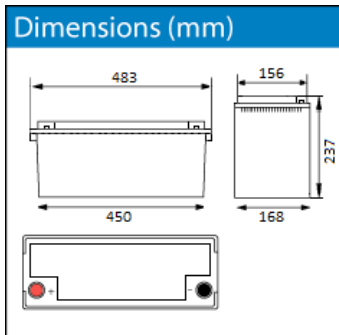

**CPC 150-12**

**Cyclic battery**

Nominal voltage	12 V DC	
Nominal Capacity (10HR,20°C):	150 Ah	
Nominal Capacity (20HR,20°C):	160.6 Ah	
Internal resistance	Approx. 3.5 m Ω	
Maximum charging current	40.15 A	
Maximum discharge current	1627 A (5 sec.)	
Operating temperature range	-20°C 50°C	
Float use/ cycle use	13.6 – 13.8V/ 14.5 – 14.9V	
Standard terminal	Threaded Insert 8mm	
Housing material	ABS	
Dimensions	length	483 mm
	width	168 mm
	height	237 mm (±1 mm)
Approx. Weight	47.5 kg	
Packing	1 pcs/box	

### Models available

Model	Capacity (Ah)	Dimensions (mm)	Weight
CPC 225 - 6	6V/225	243 x 187.5 x 275	31.80 kg
CPC 9 - 12	9	151 x 65 x 100	2.84 kg
CPC 10 - 12	10	151 x 65 x 111	3.34 kg
CPC 12 - 12	12	151 x 98 x 101	4.14 kg
CPC 18 - 12	18	181.5 x 77 x 167.5	6.00 kg
CPC 26 - 12	26	166.5 x 175 x 125	7.90 kg
CPC 33 - 12	33	195 x 130 x 174	11.30 kg
CPC 40 - 12	40	197 x 165 x 170	13.10 kg
CPC 50 - 12	50	197 x 165 x 170	14.50 kg
CPC 55 - 12	55	228 x 138 x 208	16.20 kg
CPC 60 - 12	60	278 x 175 x 190	21.20 kg
CPC 75 - 12	75	259 x 168 x 208	24.58 kg
CPC 80 - 12AJ	80	350 x 174 x 190	24.76 kg
CPC 90 - 12	90	306 x 173 x 212	26.06 kg
CPC 110 - 12	110	330 x 173 x 220	30.14 kg
CPC 120 - 12	120	407 x 175 x 224	37.02 kg
CPC 135 - 12	135	345 x 172 x 280	46.06 kg
CPC 150 - 12	150	483 x 168 x 237	47.50 kg
CPC 160 - 12	160	532 x 207 x 221	50.00 kg
CPC 200 - 12	200	522 x 239 x 225	61.00 kg
CPC 250 - 12	250	520 x 268 x 226	73.00 kg