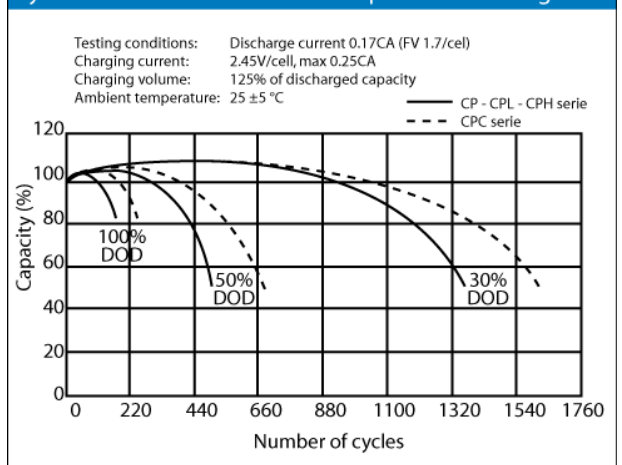

**CPC 150-12**

**Cyclic battery**

Nominal voltage	12 V DC	
Nominal Capacity (10HR,20°C):	150 Ah	
Nominal Capacity (20HR,20°C):	160.6 Ah	
Internal resistance	Approx. 3.5 m Ω	
Maximum charging current	40.15 A	
Maximum discharge current	1627 A (5 sec.)	
Operating temperature range	-20°C 50°C	
Float use/ cycle use	13.6 – 13.8V/ 14.5 – 14.9V	
Standard terminal	Threaded Insert 8mm	
Housing material	ABS	
Dimensions	length	483 mm
	width	168 mm
	height	237 mm (±1 mm)
Approx. Weight	47.5 kg	
Packing	1 pcs/box	

### Charging characteristics

### Discharge characteristics curves

### Models available

Model	Capacity (Ah)	Dimensions (mm)	Weight
CPC 225 - 6	6V/225	243 x 187.5 x 275	31.80 kg
CPC 9 - 12	9	151 x 65 x 100	2.84 kg
CPC 10 - 12	10	151 x 65 x 111	3.34 kg
CPC 12 - 12	12	151 x 98 x 101	4.14 kg
CPC 18 - 12	18	181.5 x 77 x 167.5	6.00 kg
CPC 26 - 12	26	166.5 x 175 x 125	7.90 kg
CPC 33 - 12	33	195 x 130 x 174	11.30 kg
CPC 40 - 12	40	197 x 165 x 170	13.10 kg
CPC 50 - 12	50	197 x 165 x 170	14.50 kg
CPC 55 - 12	55	228 x 138 x 208	16.20 kg
CPC 60 - 12	60	278 x 175 x 190	21.20 kg
CPC 75 - 12	75	259 x 168 x 208	24.58 kg
CPC 80 - 12AJ	80	350 x 174 x 190	24.76 kg
CPC 90 - 12	90	306 x 173 x 212	26.06 kg
CPC 110 - 12	110	330 x 173 x 220	30.14 kg
CPC 120 - 12	120	407 x 175 x 224	37.02 kg
CPC 135 - 12	135	345 x 172 x 280	46.06 kg
CPC 150 - 12	150	483 x 168 x 237	47.50 kg
CPC 160 - 12	160	532 x 207 x 221	50.00 kg
CPC 200 - 12	200	522 x 239 x 225	61.00 kg
CPC 250 - 12	250	520 x 268 x 226	73.00 kg