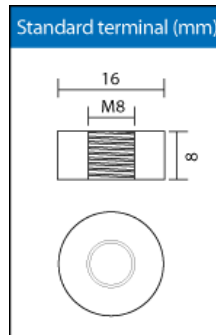

**CPC 150-12**

**Cyclic battery**

Nominal voltage	12 V DC	
Nominal Capacity (10HR,20°C):	150 Ah	
Nominal Capacity (20HR,20°C):	160.6 Ah	
Internal resistance	Approx. 3.5 m Ω	
Maximum charging current	40.15 A	
Maximum discharge current	1627 A (5 sec.)	
Operating temperature range	-20°C 50°C	
Float use/ cycle use	13.6 – 13.8V/ 14.5 – 14.9V	
Standard terminal	Threaded Insert 8mm	
Housing material	ABS	
Dimensions	length	483 mm
	width	168 mm
	height	237 mm (±1 mm)
Approx. Weight	47.5 kg	
Packing	1 pcs/box	

### Models available

Model	Capacity (Ah)	Dimensions (mm)	Weight
CPC 225 - 6	6V/225	243 x 187.5 x 275	31.80 kg
CPC 9 - 12	9	151 x 65 x 100	2.84 kg
CPC 10 - 12	10	151 x 65 x 111	3.34 kg
CPC 12 - 12	12	151 x 98 x 101	4.14 kg
CPC 18 - 12	18	181.5 x 77 x 167.5	6.00 kg
CPC 26 - 12	26	166.5 x 175 x 125	7.90 kg
CPC 33 - 12	33	195 x 130 x 174	11.30 kg
CPC 40 - 12	40	197 x 165 x 170	13.10 kg
CPC 50 - 12	50	197 x 165 x 170	14.50 kg
CPC 55 - 12	55	228 x 138 x 208	16.20 kg
CPC 60 - 12	60	278 x 175 x 190	21.20 kg
CPC 75 - 12	75	259 x 168 x 208	24.58 kg
CPC 80 - 12AJ	80	350 x 174 x 190	24.76 kg
CPC 90 - 12	90	306 x 173 x 212	26.06 kg
CPC 110 - 12	110	330 x 173 x 220	30.14 kg
CPC 120 - 12	120	407 x 175 x 224	37.02 kg
CPC 135 - 12	135	345 x 172 x 280	46.06 kg
CPC 150 - 12	150	483 x 168 x 237	47.50 kg
CPC 160 - 12	160	532 x 207 x 221	50.00 kg
CPC 200 - 12	200	522 x 239 x 225	61.00 kg
CPC 250 - 12	250	520 x 268 x 226	73.00 kg