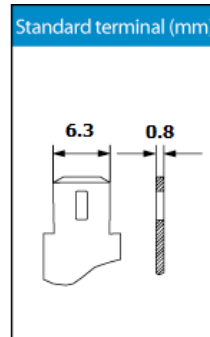

**CPC 10-12**

**Cyclic battery**

Nominal voltage	12 V DC	
Nominal Capacity (10HR,20°C):	9.3 Ah	
Nominal Capacity (20HR,20°C):	10.0 Ah	
Internal resistance	Approx. 20 m Ω	
Maximum charging current	3 A	
Maximum discharge current	150 A (5 sec.)	
Operating temperature range	-20°C 50°C	
Float use/ cycle use	13.6 – 13.8V/ 14.5 – 14.9V	
Standard terminal	Faston 6.3 mm	
Housing material	ABS	
Dimensions	length	151 mm
	width	65 mm
	height	111 mm (±1 mm)
Approx. Weight	3.34 kg	
Packing	5 pcs/box	

### Discharge characteristics curves

### Models available

Model	Capacity (Ah)	Dimensions (mm)	Weight
CPC 225 - 6	6V/225	243 x 187.5 x 275	31.80 kg
CPC 9 - 12	9	151 x 65 x 100	2.84 kg
CPC 10 - 12	10	151 x 65 x 111	3.34 kg
CPC 12 - 12	12	151 x 98 x 101	4.14 kg
CPC 18 - 12	18	181.5 x 77 x 167.5	6.00 kg
CPC 26 - 12	26	166.5 x 175 x 125	7.90 kg
CPC 33 - 12	33	195 x 130 x 174	11.30 kg
CPC 40 - 12	40	197 x 165 x 170	13.10 kg
CPC 50 - 12	50	197 x 165 x 170	14.50 kg
CPC 55 - 12	55	228 x 138 x 208	16.20 kg
CPC 60 - 12	60	278 x 175 x 190	21.20 kg
CPC 75 - 12	75	259 x 168 x 208	24.58 kg
CPC 80 - 12AJ	80	350 x 174 x 190	24.76 kg
CPC 90 - 12	90	306 x 173 x 212	26.06 kg
CPC 110 - 12	110	330 x 173 x 220	30.14 kg
CPC 120 - 12	120	407 x 175 x 224	37.02 kg
CPC 135 - 12	135	345 x 172 x 280	46.06 kg
CPC 150 - 12	150	483 x 168 x 237	47.50 kg
CPC 160 - 12	160	532 x 207 x 221	50.00 kg
CPC 200 - 12	200	522 x 239 x 225	61.00 kg
CPC 250 - 12	250	520 x 268 x 226	73.00 kg