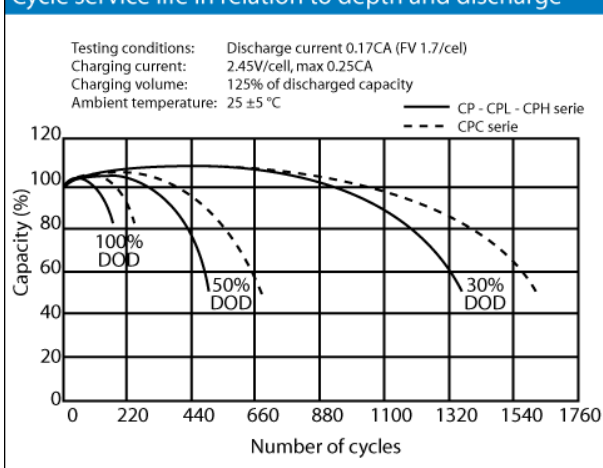

**CPC 10-12**

**Cyclic battery**

Nominal voltage	12 V DC	
Nominal Capacity (10HR,20°C):	9.3 Ah	
Nominal Capacity (20HR,20°C):	10.0 Ah	
Internal resistance	Approx. 20 m Ω	
Maximum charging current	3 A	
Maximum discharge current	150 A (5 sec.)	
Operating temperature range	-20°C 50°C	
Float use/ cycle use	13.6 – 13.8V/ 14.5 – 14.9V	
Standard terminal	Faston 6.3 mm	
Housing material	ABS	
Dimensions	length	151 mm
	width	65 mm
	height	111 mm (±1 mm)
Approx. Weight	3.34 kg	
Packing	5 pcs/box	

### Charging characteristics

### Discharge characteristics curves

### Models available

Model	Capacity (Ah)	Dimensions (mm)	Weight
CPC 225 - 6	6V/225	243 x 187.5 x 275	31.80 kg
CPC 9 - 12	9	151 x 65 x 100	2.84 kg
CPC 10 - 12	10	151 x 65 x 111	3.34 kg
CPC 12 - 12	12	151 x 98 x 101	4.14 kg
CPC 18 - 12	18	181.5 x 77 x 167.5	6.00 kg
CPC 26 - 12	26	166.5 x 175 x 125	7.90 kg
CPC 33 - 12	33	195 x 130 x 174	11.30 kg
CPC 40 - 12	40	197 x 165 x 170	13.10 kg
CPC 50 - 12	50	197 x 165 x 170	14.50 kg
CPC 55 - 12	55	228 x 138 x 208	16.20 kg
CPC 60 - 12	60	278 x 175 x 190	21.20 kg
CPC 75 - 12	75	259 x 168 x 208	24.58 kg
CPC 80 - 12AJ	80	350 x 174 x 190	24.76 kg
CPC 90 - 12	90	306 x 173 x 212	26.06 kg
CPC 110 - 12	110	330 x 173 x 220	30.14 kg
CPC 120 - 12	120	407 x 175 x 224	37.02 kg
CPC 135 - 12	135	345 x 172 x 280	46.06 kg
CPC 150 - 12	150	483 x 168 x 237	47.50 kg
CPC 160 - 12	160	532 x 207 x 221	50.00 kg
CPC 200 - 12	200	522 x 239 x 225	61.00 kg
CPC 250 - 12	250	520 x 268 x 226	73.00 kg