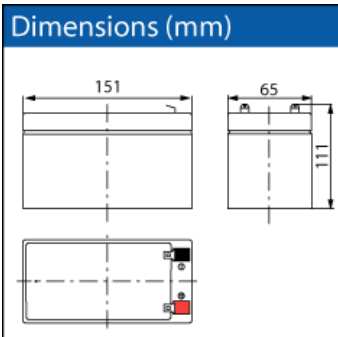

**CPC 10-12**

**Cyclic battery**

Nominal voltage	12 V DC	
Nominal Capacity (10HR,20°C):	9.3 Ah	
Nominal Capacity (20HR,20°C):	10.0 Ah	
Internal resistance	Approx. 20 m Ω	
Maximum charging current	3 A	
Maximum discharge current	150 A (5 sec.)	
Operating temperature range	-20°C 50°C	
Float use/ cycle use	13.6 – 13.8V/ 14.5 – 14.9V	
Standard terminal	Faston 6.3 mm	
Housing material	ABS	
Dimensions	length	151 mm
	width	65 mm
	height	111 mm (±1 mm)
Approx. Weight	3.34 kg	
Packing	5 pcs/box	

### Models available

Model	Capacity (Ah)	Dimensions (mm)	Weight
CPC 225 - 6	6V/225	243 x 187.5 x 275	31.80 kg
CPC 9 - 12	9	151 x 65 x 100	2.84 kg
CPC 10 - 12	10	151 x 65 x 111	3.34 kg
CPC 12 - 12	12	151 x 98 x 101	4.14 kg
CPC 18 - 12	18	181.5 x 77 x 167.5	6.00 kg
CPC 26 - 12	26	166.5 x 175 x 125	7.90 kg
CPC 33 - 12	33	195 x 130 x 174	11.30 kg
CPC 40 - 12	40	197 x 165 x 170	13.10 kg
CPC 50 - 12	50	197 x 165 x 170	14.50 kg
CPC 55 - 12	55	228 x 138 x 208	16.20 kg
CPC 60 - 12	60	278 x 175 x 190	21.20 kg
CPC 75 - 12	75	259 x 168 x 208	24.58 kg
CPC 80 - 12AJ	80	350 x 174 x 190	24.76 kg
CPC 90 - 12	90	306 x 173 x 212	26.06 kg
CPC 110 - 12	110	330 x 173 x 220	30.14 kg
CPC 120 - 12	120	407 x 175 x 224	37.02 kg
CPC 135 - 12	135	345 x 172 x 280	46.06 kg
CPC 150 - 12	150	483 x 168 x 237	47.50 kg
CPC 160 - 12	160	532 x 207 x 221	50.00 kg
CPC 200 - 12	200	522 x 239 x 225	61.00 kg
CPC 250 - 12	250	520 x 268 x 226	73.00 kg