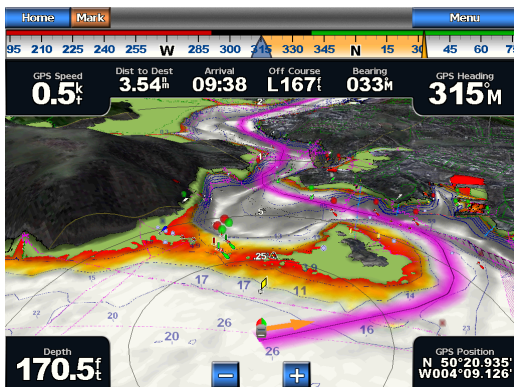

Schermafbeeldingen

Compatibele Garmin Accessoires

Omschrijving	Artikelnummer	UPC Code
Videokabel, bedraad	010-11425-00	753759099441
Voedingskabel, bedraad	010-11425-01	753759099428
NMEA 0183 kabel, bedraad	010-11425-02	753759099435
Videokabel, bedraad, hoeks	010-11425-03	753759099442
Voedingskabel, bedraad, hoeks	010-11425-04	753759099459
NMEA 0183 kabel, bedraad, hoeks	010-11425-05	753759099466
Multimediakabel, hoeks	010-11425-06	753759099473
Kantelsteun GPSMAP 7012, inclusief knoppen	010-11426-02	753759099510
Inbouwrand GPSMAP 7012 inclusief pakking	010-11427-02	753759099541
Inbouwrand GPSMAP 7015, inclusief pakking	010-11427-03	753759099558
Afdekkap GPSMAP 7012	010-11428-02	753759099589
Afdekkap GPSMAP 7015	010-11428-03	753759099596
Klikranden GPSMAP 7012	010-11429-04	753759099640
Klikranden GPSMAP 7015	010-11429-06	753759099664

Bezoek www.garmin.nl voor accessoires en actuele prijzen.

Verpakkingsinformatie

Artikelnummer 010-00749-00

Afmeting verpakking	Gewicht verpakking
39,6 x 50 x 39,6 (cm, h*b*d)	14,1 kg

Artikelnummer 010-00748-00

Afmeting verpakking	Gewicht verpakking
35,1x 50 x 39,6 (cm, h*b*d)	14,5 kg